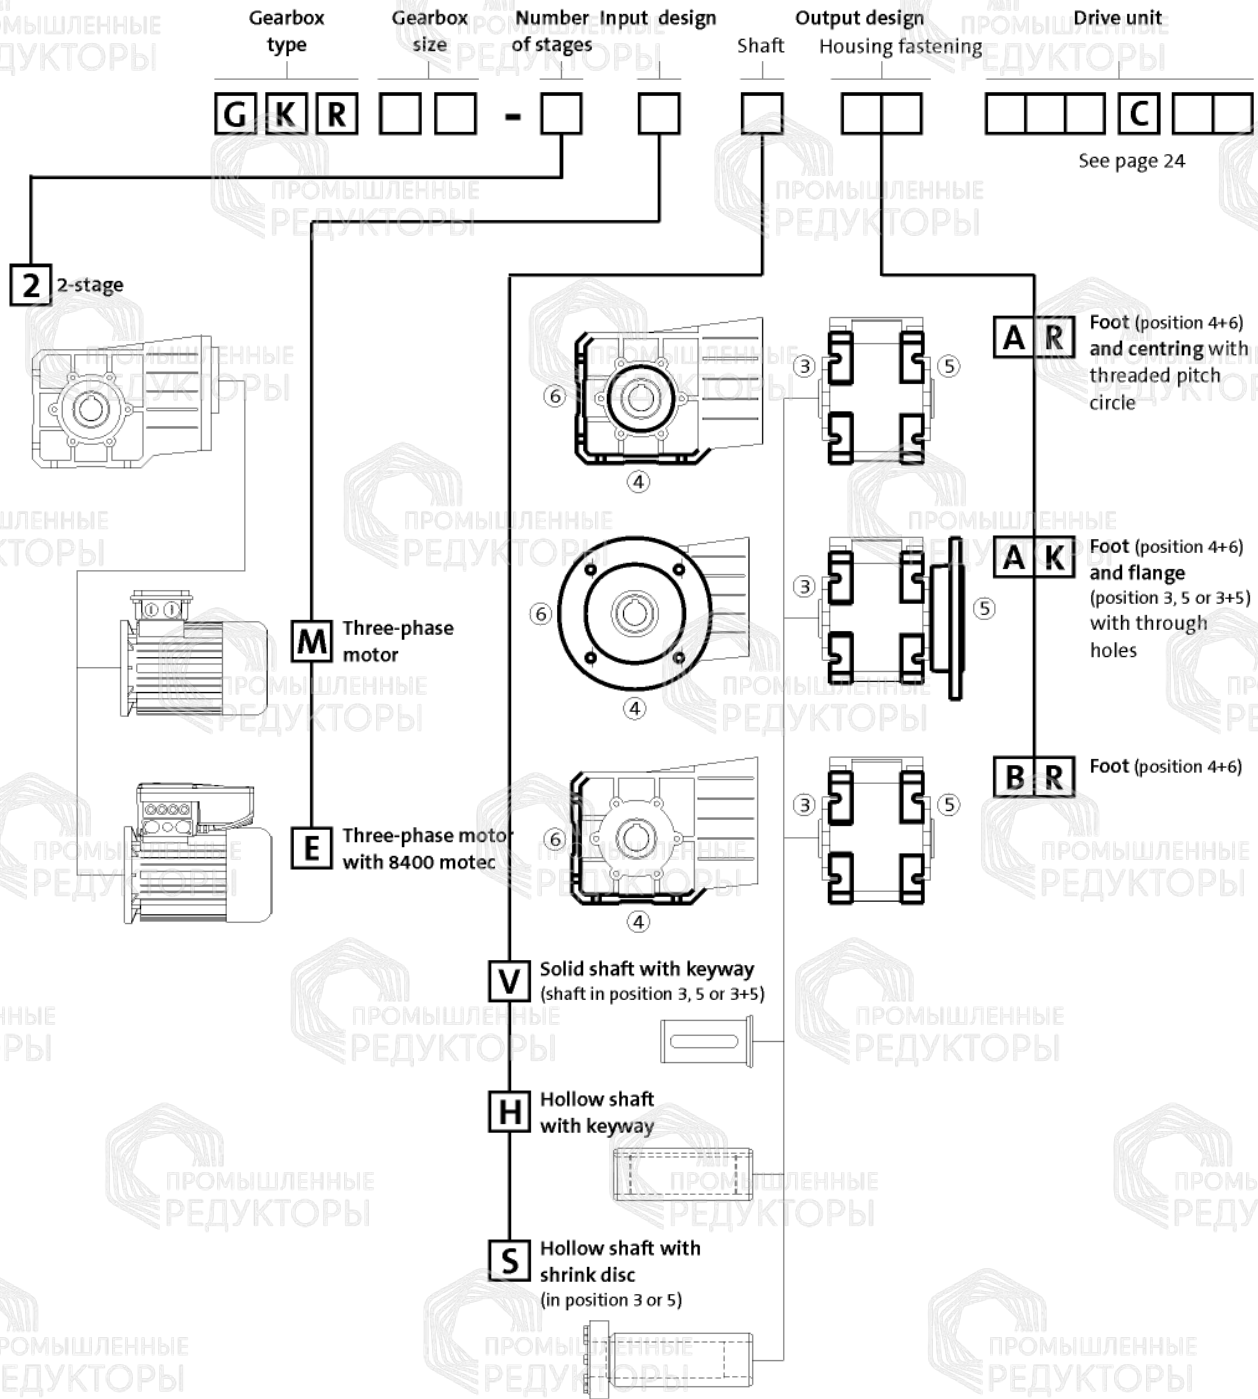

# GKR bevel gearboxes

### Product key

	Output design			
	V	H	S	K
	d x l [mm]	d [mm]	d [mm]	Øa2 [mm]
GKR03-2	20x40	18/20	20	110/120
GKR04-2	20x40	20/25	20	120/160
GKR05-2	30x60	30/35	30/35	160/200
GKR06-2	35x70	40/45	40	200/250